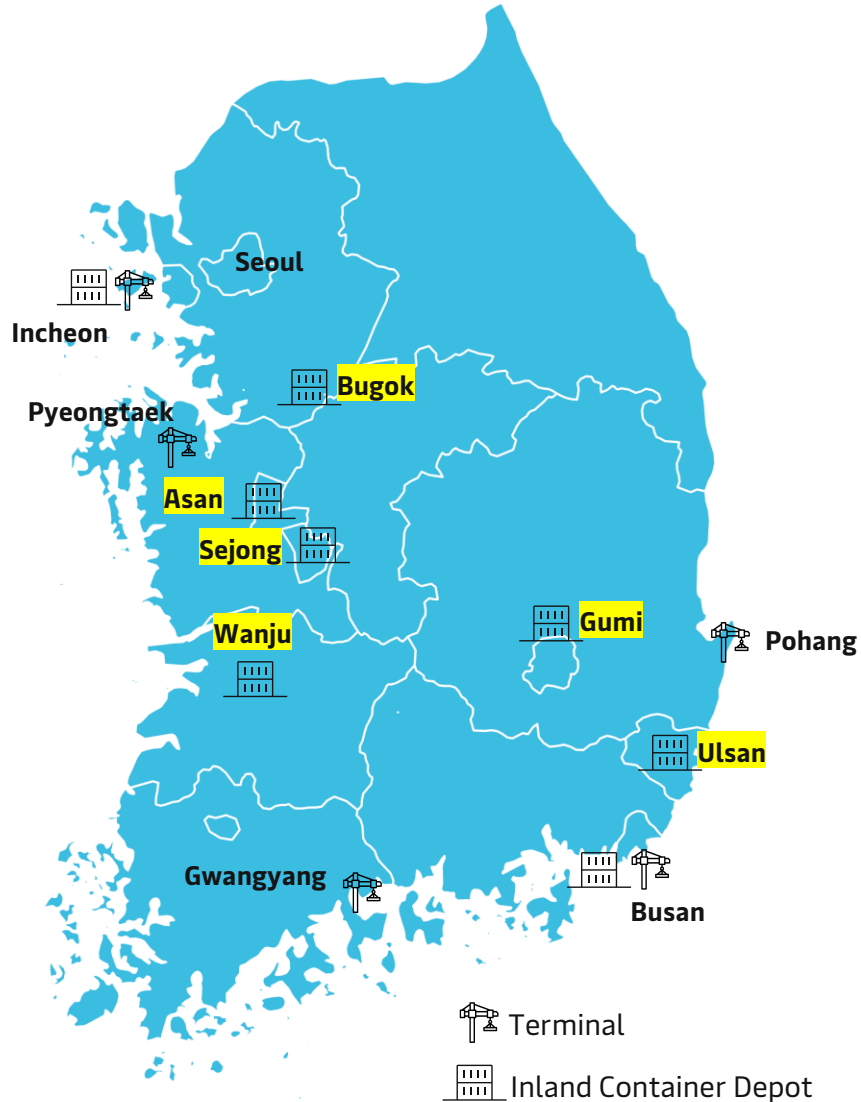

머스크 ICD 상차지 소개

Depot name	Address	Available service					
		Export			Import		
		empty pick up			empty return		
		20'	40'	40hc	20'	40'	40hc
의왕 (부곡)	의왕 ICD 제1터미널 한타특수운송, (주) 한진, (주) 세방	KRW 50,000	KRW 70,000	KRW 70,000	KRW 70,000		
아산	충남 아산시 인주면 관암리 410-3				Free of charge promotion		
세종(청원)	세종시 부강면 부강외천로 274						
구미	경북 칠곡군 북삼읍 어로 6길 32						
완주	전북 완주군 봉동읍 테크노밸리 2로 32						
울산	울산광역시 남구 선암동 313	in progress					