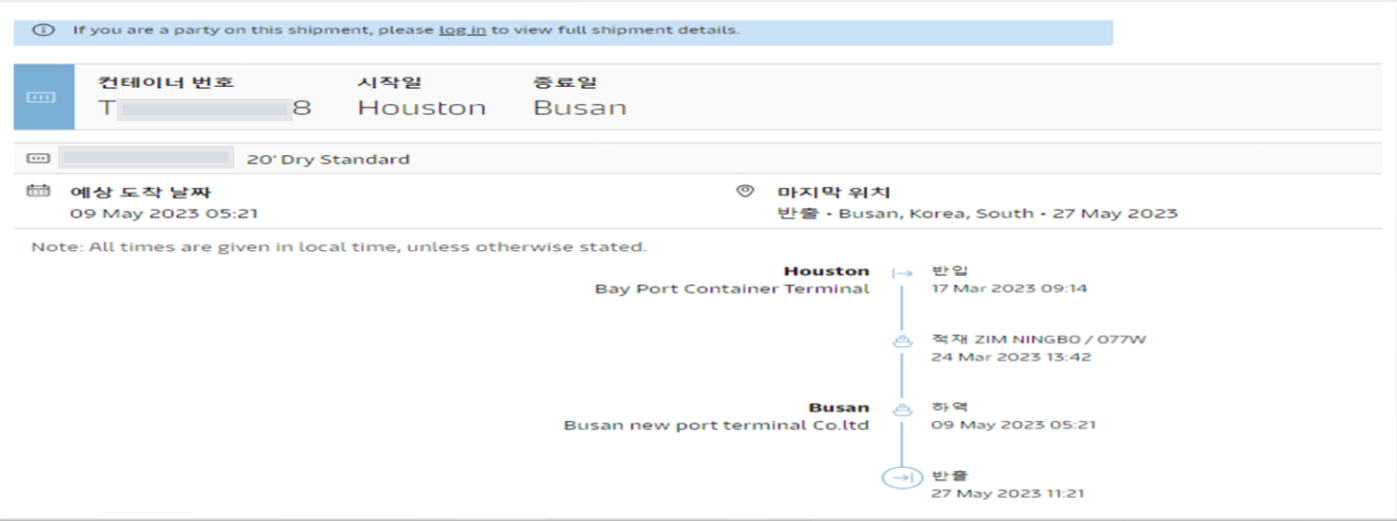

## 1. BL 번호, 컨테이너 번호를 알고 계신 경우

[www.maersk.com](http://www.maersk.com) 웹사이트에서 확인 가능합니다.

### 1) 컨테이너 번호 조회시,

- 입항 루트, 컨테이너 상세사항, ETA, 마지막 위치 확인 가능