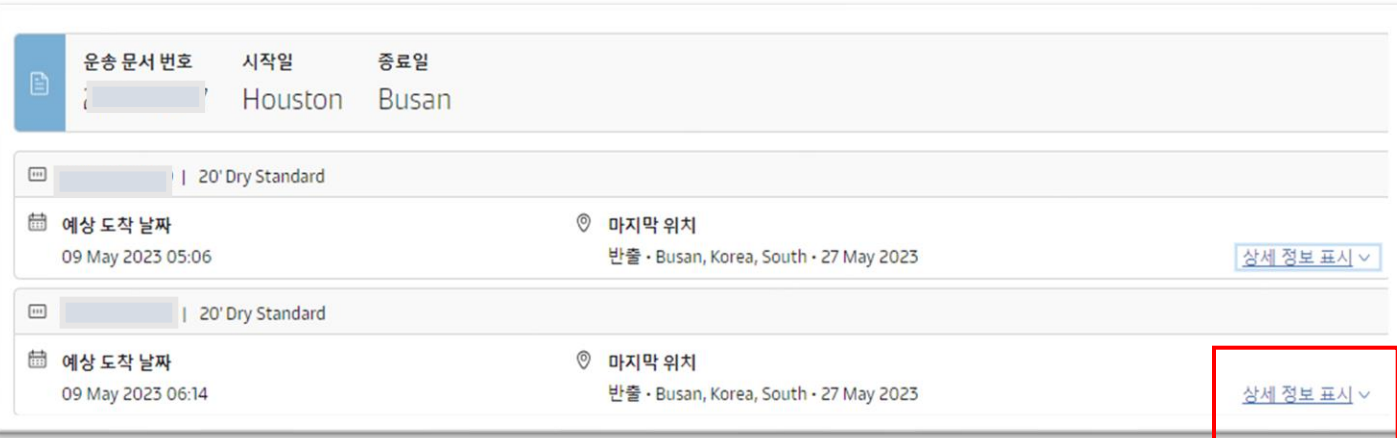

2) BL 번호 조회시,

- 해당 BL 에 포함된 모든 컨테이너, 및 상세 정보 확인 가능