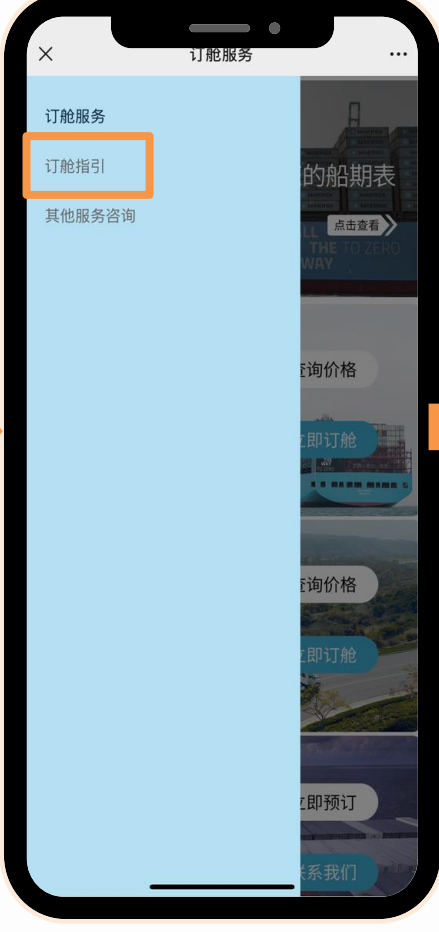

Maersk Wechat CX Mini-site 马士基掌上订舱指引

I. 通过马士基集团服务号进入：马士基掌上订舱指引

II. 直接扫码进入：马士基掌上订舱指引

III. 通过链接进入：马士基掌上订舱指引

[马士基掌上订舱指引 \(jingsocial.com\)](http://jingsocial.com)

Maersk Wechat CX Mini-site 马士基掌上订舱指引