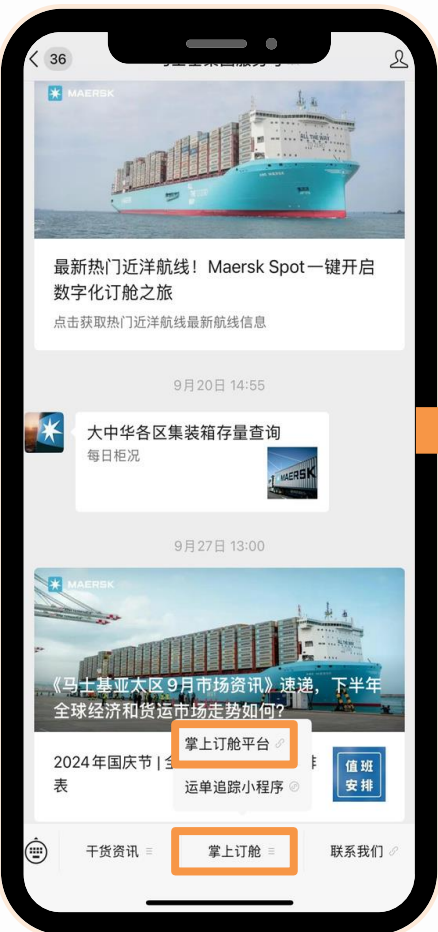

Maersk Wechat CX Mini-site 马士基掌上订舱指引

I. 通过马士基集团服务号进入：马士基掌上订舱指引

II. 直接扫码进入：马士基掌上订舱指引

III. 通过链接进入：马士基掌上订舱指引

[马士基掌上订舱指引 \(jingsocial.com\)](http://jingsocial.com)

Maersk Wechat CX Mini-site 马士基掌上订舱指引