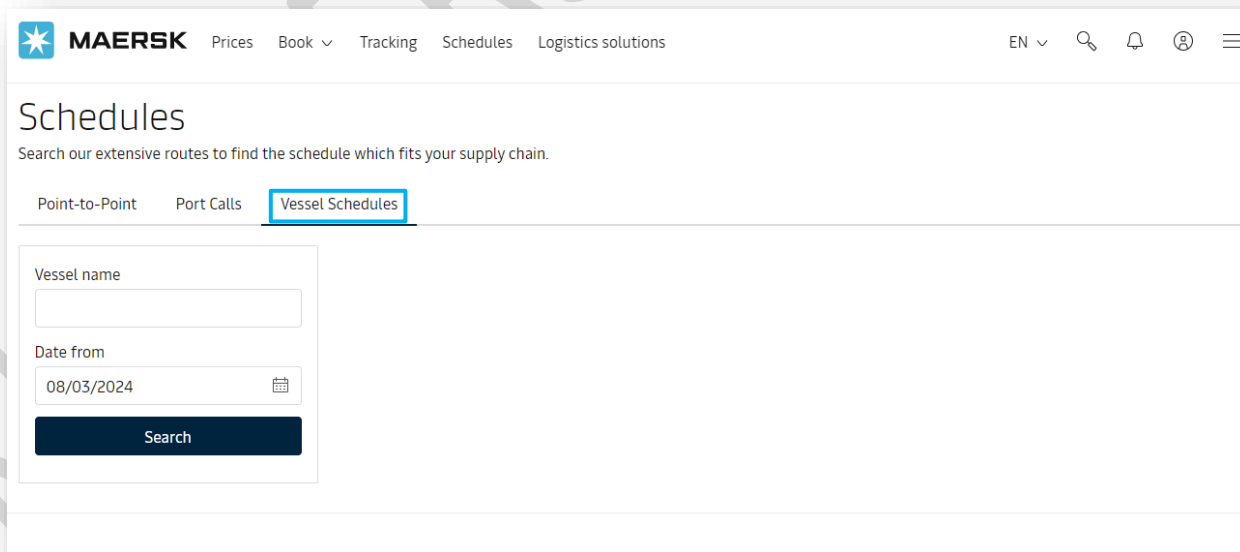

- ជំហានទី៤ ៖ ត្រលប់ទៅទំព័រដើមហើយចុចលើ “Schedules”
- Step 4: Once you come to Schedules page, then click “Vessel Schedules”