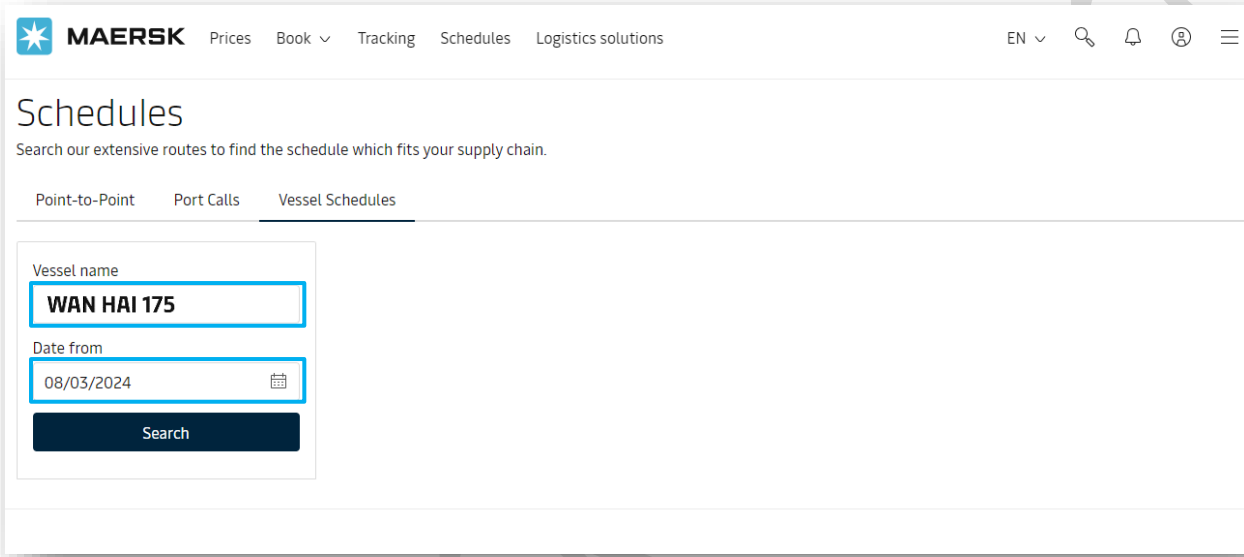

- **ជំហានទី ៥** ៖ បន្ទាប់មក សូមបញ្ចូលឈ្មោះនាវា **“WAN HAI 175”** ដែលអ្នកបានចម្លង។ បន្ទាប់មកធ្វើបច្ចុប្បន្នភាពកាលបរិច្ឆេទដាច់ដោយ ETD-4days ហើយចុច **“Search”**
- **Step 5:** Next, please enter the Vessel Name **“WAN HAI 175”** that you have copied. Then, update the Date from with ETD-4days and click **“Search”**